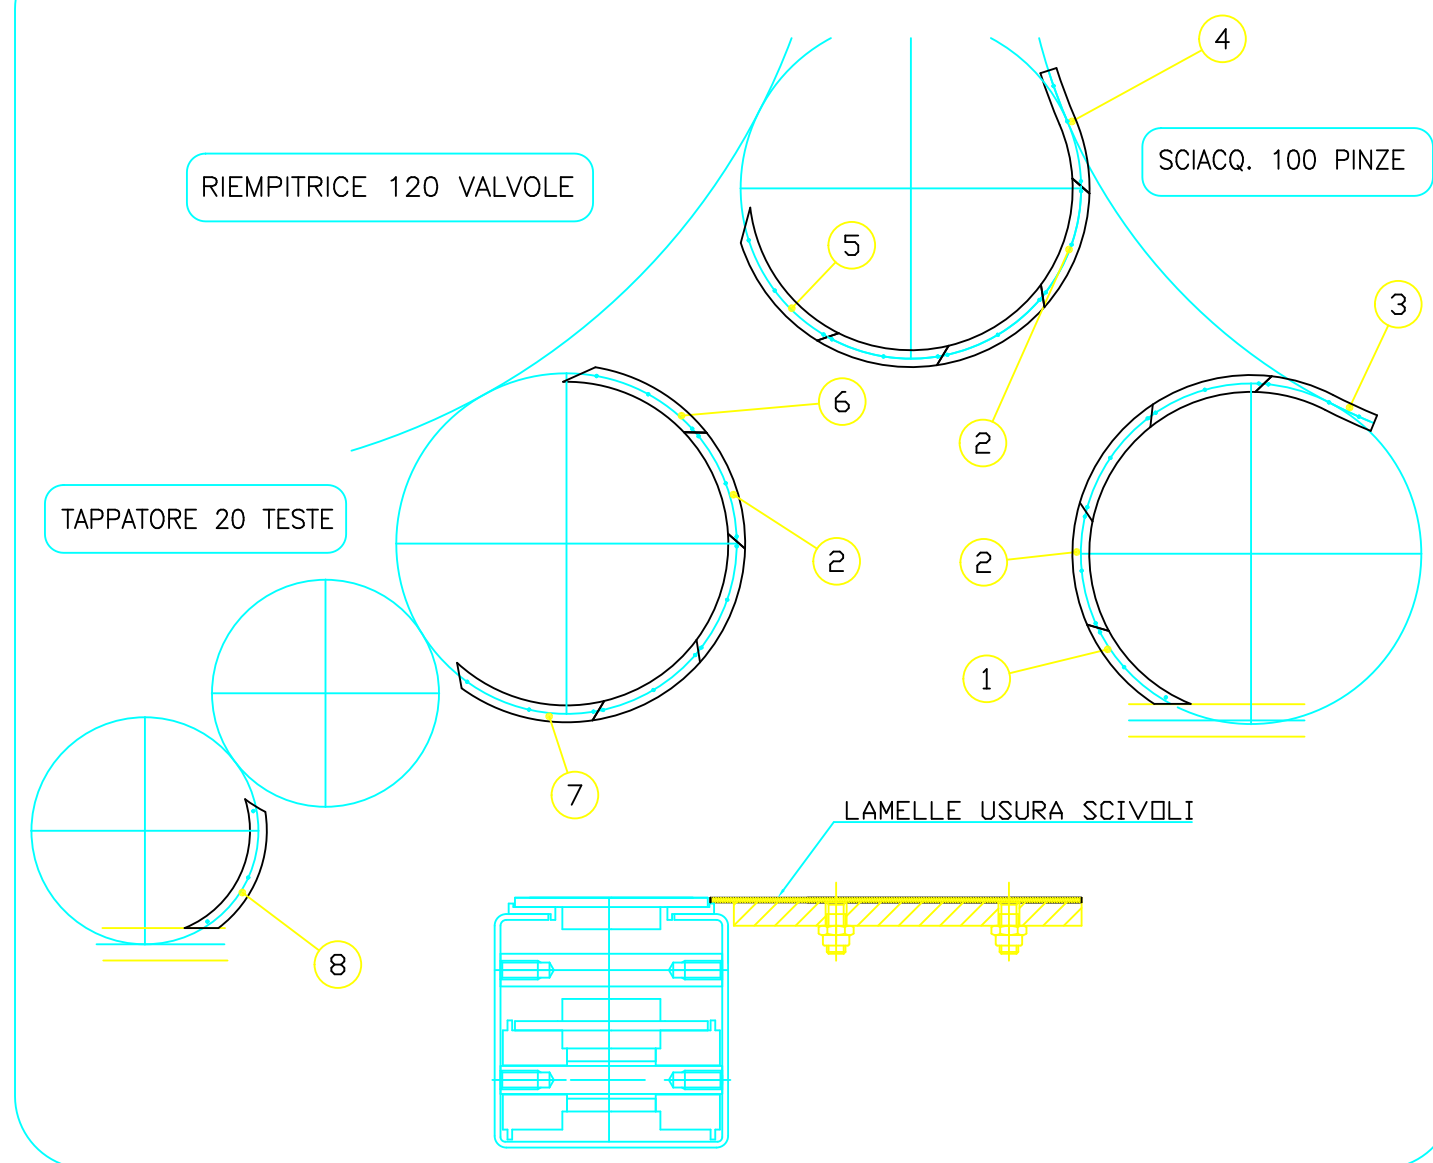

EUROSTAR 100/120/20 PASSO 110

LAMELLE USURA SCIVOLI

POS.	Q.TA'	DESCRIZIONE	CODICE ARTICOLO
1	1	LAMELLA USURA	TF-D-25.01.CP.001
2	9	LAMELLA USURA	TF-D-25.01.CP.002
3	1	LAMELLA USURA	TF-D-25.01.CP.003
4	1	LAMELLA USURA	TF-D-25.01.CP.004
5	1	LAMELLA USURA	TF-D-25.01.CP.005
6	1	LAMELLA USURA	TF-D-25.01.CP.006
7	1	LAMELLA USURA	TF-D-25.01.CP.007
8	1	LAMELLA USURA	TF-D-25.01.CP.008